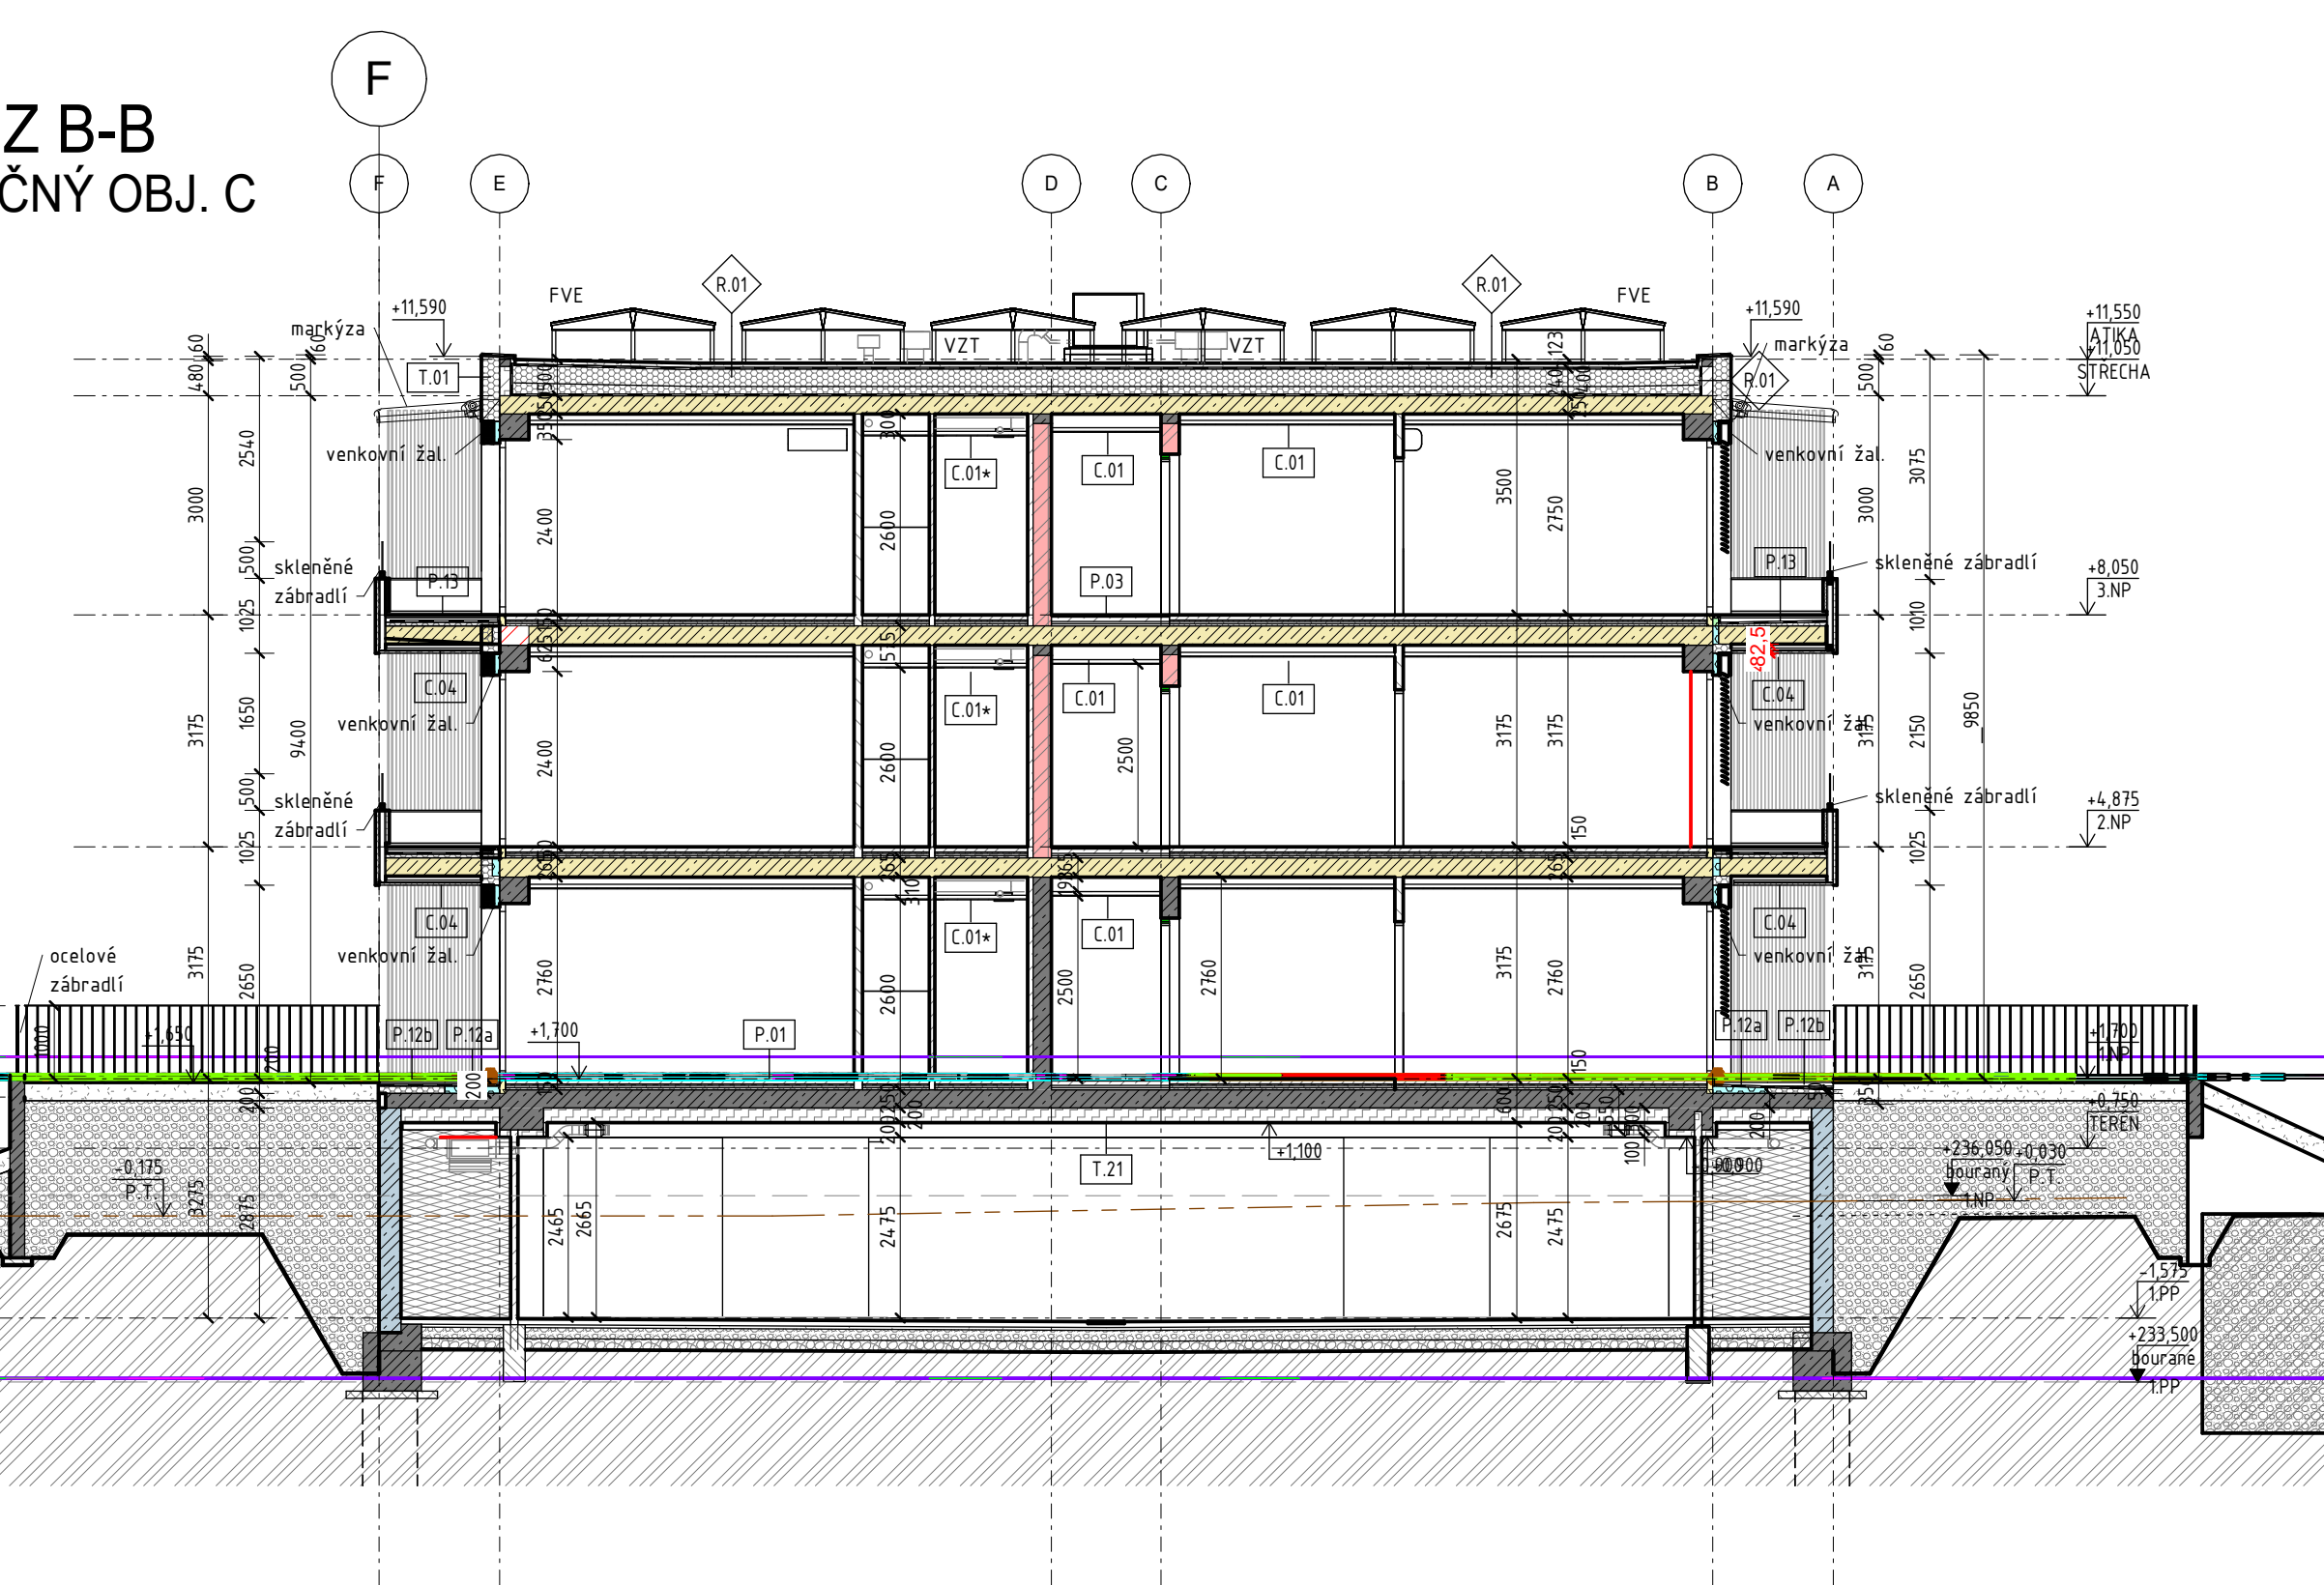

ŘEZ 4-4  
PODÉLNÝ

ŘEZ D-D  
PŘÍČNÝ PAVLAČÍ

ŘEZ B-B  
PŘÍČNÝ OBJ. C

LEGENDA MATERIÁLŮ

- ŽELEZOBETON - MONOLITICKÝ
- ŽELEZOBETON - PREFABRIKOVANÝ
- ŽELEZOBETON - VODOSTAVBNÍ
- ZVOU AKUSTICKÉ
- KERAMICKÉ PŘÍKOVKY
- KERAMICKÉ PŘÍKOVKY AKUSTICKÉ